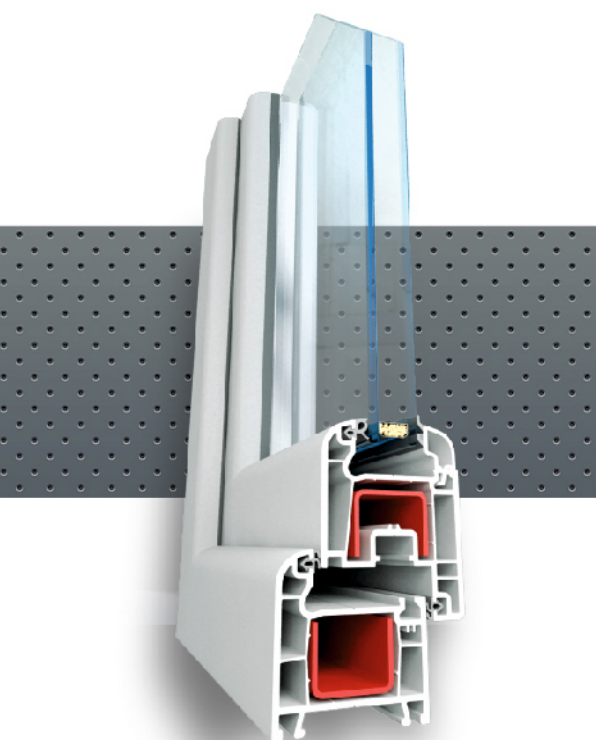

ЕСО 60

МОНБЛАН
ОКОННЫЕ СИСТЕМЫ

ТРЕХКАМЕРНЫЙ ПРОФИЛЬ
MONTBLANC ЕСО 60 ПРЕКРАСНО
СОЧЕТАЕТСЯ С СОВРЕМЕННЫМИ
ТЕХНОЛОГИЯМИ МОНТАЖА ОКОН
И ИСКЛЮЧАЕТ ПОТЕРИ ТЕПЛА, ЧТО
ПОЗВОЛЯЕТ ИСПОЛЬЗОВАТЬ ЕГО
В РАЗЛИЧНЫХ КЛИМАТИЧЕСКИХ
РЕГИОНАХ

MONTBLANC Eсо 60 – легкая и эргономичная конструкция – идеальное предложение для заказчика, заинтересованного в выгодном соотношении «цена–качество» и требовательного к дизайну.

Профили MONTBLANC Eсо 60 отличает безупречное качество, свойственное всем изделиям MONTBLANC. Это обусловлено высочайшим уровнем производства и технологического контроля. На протяжении 60 лет профильные системы MONTBLANC сохраняют неизменными свои технические параметры

ECO 60

МОНБЛАН
ОКОННЫЕ СИСТЕМЫ

МОНТБЛАНС ECO 60 – ТРЕХКАМЕРНЫЙ
ПРОФИЛЬ С СОВРЕМЕННОЙ ГЕОМЕТРИЕЙ,
МОНТАЖНОЙ ШИРИНОЙ 60 ММ
И ВОЗМОЖНОСТЬЮ УСТАНОВКИ
СТЕКЛОПАКЕТА ДО 32 ММ

Система MONTBLANC Eco 60 идеально подходит для остекления объектов любого назначения «стандарт» и «бизнес» класса.

Звукоизоляция – 30,0 дБа, что обеспечивает снижение внешнего шума городского транспорта на 32 - 35 дБ.

Прочность и надежность этой изящной профильной системы подтверждается соответствием всем требованиям ГОСТ 30674-99 «Блоки оконные из поливинилхлоридных профилей. Технические условия»